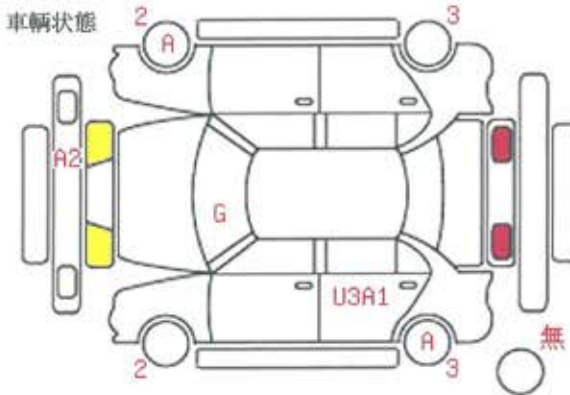

検査コメント	
タイヤヒビ	運転席しわ<小>
ピラー内張りA<小>	ハンドルすれ<小>
Fガラス飛び石<小>	