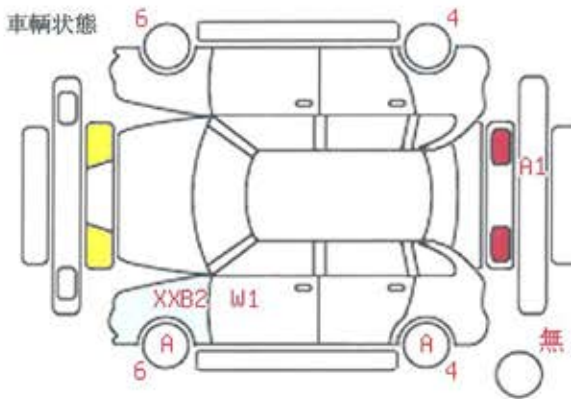

外装状態の表示記号

A…線キズ有り U…ヘコミ有り B…キズを伴うヘコミ有り P…塗装要す
W…修理あと有り S…サビ有り C…腐食有り G…フロントガラス飛び石
X…切れ・破れ・割れ XX…交換歴有り
1…小程度 2…中程度 3…中程度を超えるもの 4…3を超えるもの
*パネルの色が「黄色」の表示は交換歴が有る部位を表します。

カーセンサー認定車取扱店名

AISマークは、メーカー系の中古車事業会社とオークネットで統一された「評価基準」「検査基準」に則り、厳正に検査・評価した車両に付与される信頼の証です。

本評価書に記載された評価点及び内装・外装に関する評価は、車両検査日時時点現在の車両状態を示したものです。検査には厳正を期しておりますが、車両品質を保証したものではありませんのでその旨ご了承ください。また、車両の機関及び機構に関する内容等については必ず右記販売店にご確認くださいようお願い申し上げます。