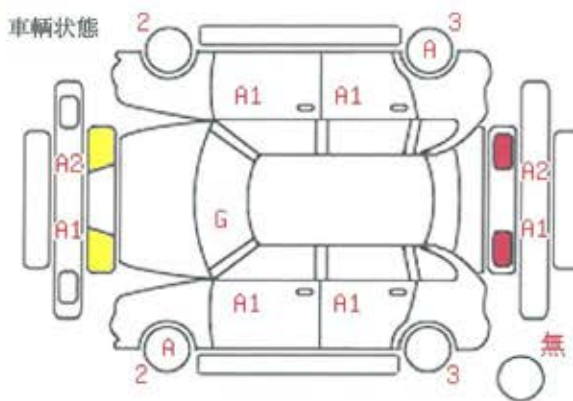

検査コメント	
運転席しわ<小>	ハンドルすれ<小>
外装小傷有	Fガラス飛び石<小>