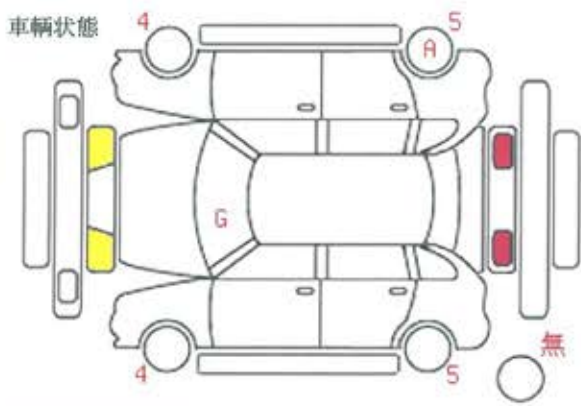

検査コメント	
運転席すれ<小>	ビラー内張りA<小>
ハンドルすれ<小>	Fガラス飛び石<小>

**外装状態の表示記号**

A…線キズ有り U…ヘコミ有り B…キズを伴うヘコミ有り P…塗装要す  
 W…修理あと有り S…サビ有り C…腐食有り G…フロントガラス飛び石  
 X…切れ・破れ・割れ XX…交換歴有り  
 1…小程度 2…中程度 3…中程度を超えるもの 4…3を超えるもの  
 ※パネルの色が「青色」の表示は交換歴が有る部位を表します。