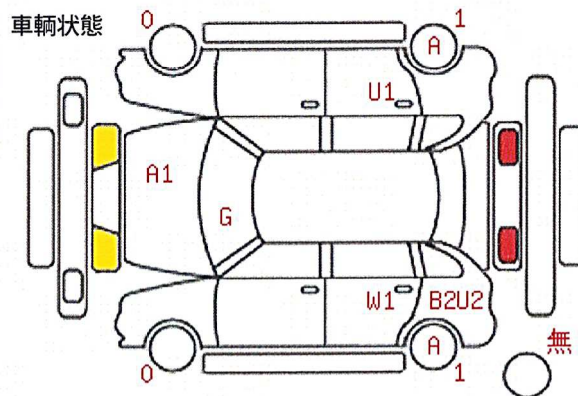

外装 ★★★★★

S 6 5 4.5 **4** 3.5 3 2 1 R

HDDナビ 革 車検 整取 ABS A/C ETC

無線LAN

年式 車名	H28年 BMW 2シリーズ グランツアラー		
グレード	218d ラグジュアリー		
型式	LDA-2E20		
車台No.	WBA2E520505C96530		
外装色	シロ	色No.	
全塗装	無	定員	7人
車検満了日		ドア数	5
排気量	2000cc	燃料	軽油
シフト	FAT	駆動	2WD
車歴	自家用	モデル	DR
メーター	交換無	走行距離	46 km
現メーター指示距離		交換時走行距離	

検査コメント	
ミラーA	Fシートわきしわ<小>
運転席内張A<小>	ハンドル擦れ<小>
左後ドア修理跡	メッキモールくもり
Fガラス飛び石<小>	リアハッチP跡

外装状態の表示記号

A…線キズ有り U…へコミ有り B…キズを伴うへコミ有り P…塗装要す
 W…修理あと有り S…サビ有り C…腐食有り G…フロントガラス飛び石
 X…切れ・破れ・割れ XX…交換歴有り
 1…小程度 2…中程度 3…中程度を超えるもの 4…3を超えるもの
 * パネルの色が「青色」の表示は交換歴が有る部位を表します。